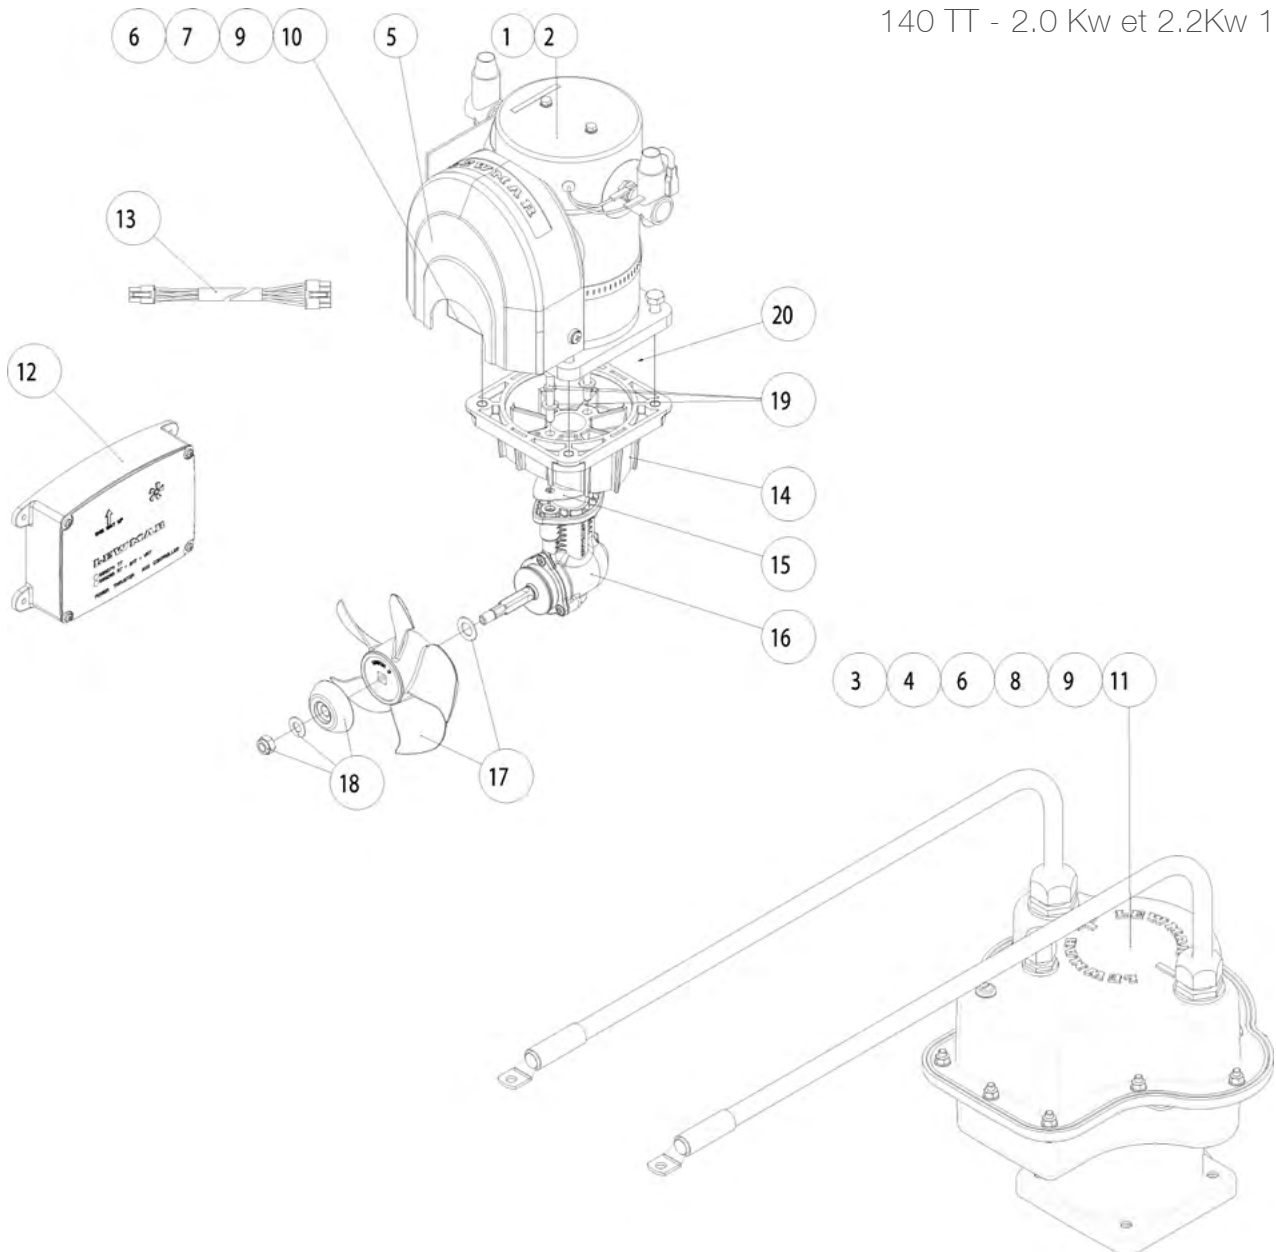

140 TT - 2.0 Kw et 2.2Kw 12V

N°	Références	Description
1	581110	Motor assy 2.0 kW 12V
2	581111	Motor assy 2.2 kW 12V
3	581112	Motor assy 2.0 kW 12V IP
4	581113	Motor assy 2.2 kW 12V IP
5	553034	Cover (non-IP)
6	B12526	Soleniod 2.0
7	589857	Soleniod 2.0 lom (non-IP)
8	589856	Soleniod 2.0 loom (IP)
9	B11126	Soleniod 2.2
10	589836	Soleniod 2.2 loom (non-IP)
11	589844	Soleniod 2.2 loom (IP)
12	589274	Gen2 TT ICU
13	589806	2m TT motor loom
14	551052	Mounting saddle
15	551035	Tunnel gasket
16	589156	Hub assy
17	589151	Propeller and washer
18	589150	Propeller anode kit
19	559152	Installation fixing kit
20	559018	Drive pin